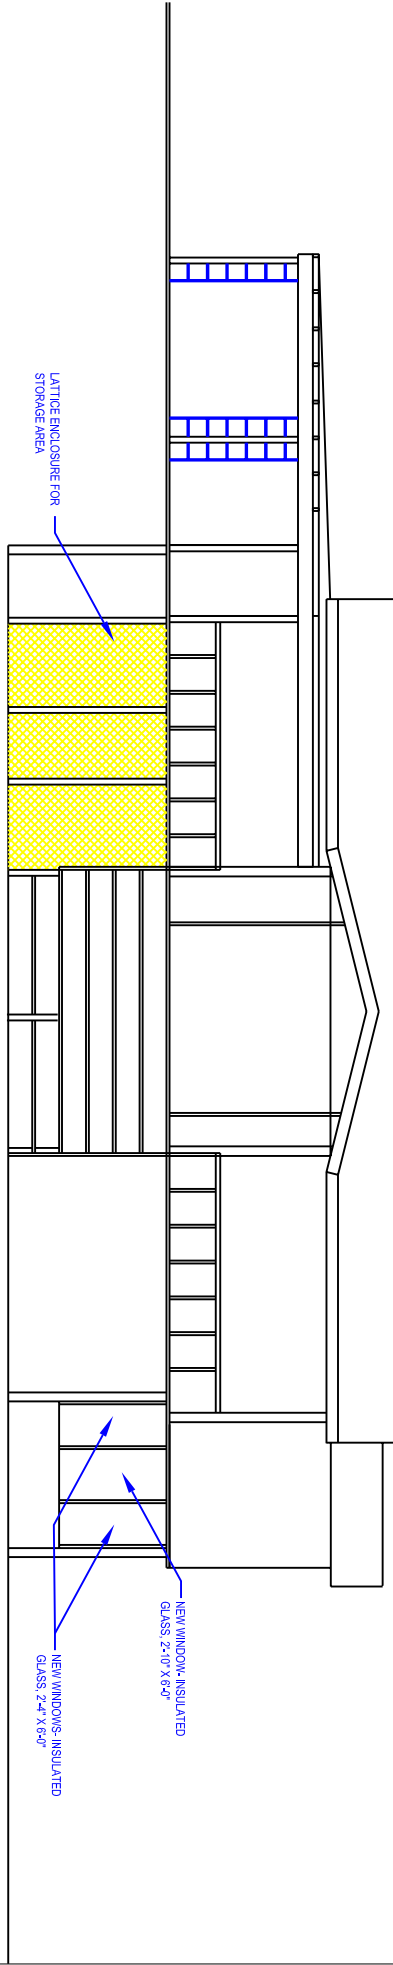

# ELEVATION

12.10.01

CDDC

3015 Clifton Ave.

Cincinnati OH 45220

FRONT ELEVATION

BACK ELEVATION